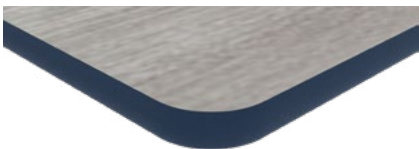

Armor-Edge® Color Options

Black (02) Standard Edge

Shadow Gray (12)

Grey (03)

Brown (06)

Burgundy (04)

Purpleicious (13)

Dark Blue (05)

Berry Blue (08)

Sky Blue (07)

Red (14)

Orange Zest (10)

Green Apple (11)