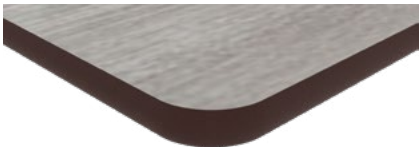

Armor-Edge® Color Options

Black (02) Standard Edge

Shadow Gray (12)

Grey (03)

Brown (06)

Burgundy (04)

Purpleicious (13)

Dark Blue (05)

Berry Blue (08)

Sky Blue (07)

Red (14)

Orange Zest (10)

Green Apple (11)