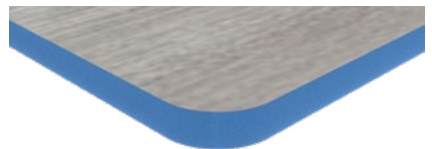

Armor-Edge® Color Options

Black (02) Standard Edge

Shadow Gray (12)

Grey (03)

Brown (06)

Burgundy (04)

Purpleicious (13)

Dark Blue (05)

Berry Blue (08)

Sky Blue (07)

Red (14)

Orange Zest (10)

Green Apple (11)