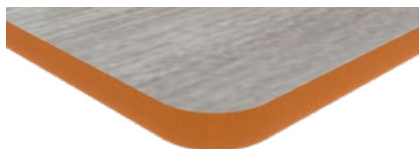

Armor-Edge® Color Options

Black (02) Standard Edge

Shadow Gray (12)

Grey (03)

Brown (06)

Burgundy (04)

Purpleicious (13)

Dark Blue (05)

Berry Blue (08)

Sky Blue (07)

Red (14)

Orange Zest (10)

Green Apple (11)