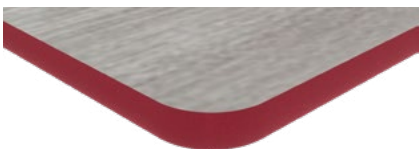

Armor-Edge® Color Options

Black (02) Standard Edge

Shadow Gray (12)

Grey (03)

Brown (06)

Burgundy (04)

Purpleicious (13)

Dark Blue (05)

Berry Blue (08)

Sky Blue (07)

Red (14)

Orange Zest (10)

Green Apple (11)