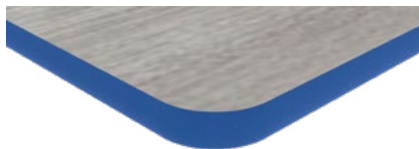

Armor-Edge® Color Options

Black (02) Standard Edge

Shadow Gray (12)

Grey (03)

Brown (06)

Burgundy (04)

Purpleicious (13)

Dark Blue (05)

Berry Blue (08)

Sky Blue (07)

Red (14)

Orange Zest (10)

Green Apple (11)