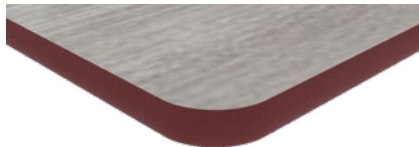

Armor-Edge® Color Options

Black (02) Standard Edge

Shadow Gray (12)

Grey (03)

Brown (06)

Burgundy (04)

Purpleicious (13)

Dark Blue (05)

Berry Blue (08)

Sky Blue (07)

Red (14)

Orange Zest (10)

Green Apple (11)